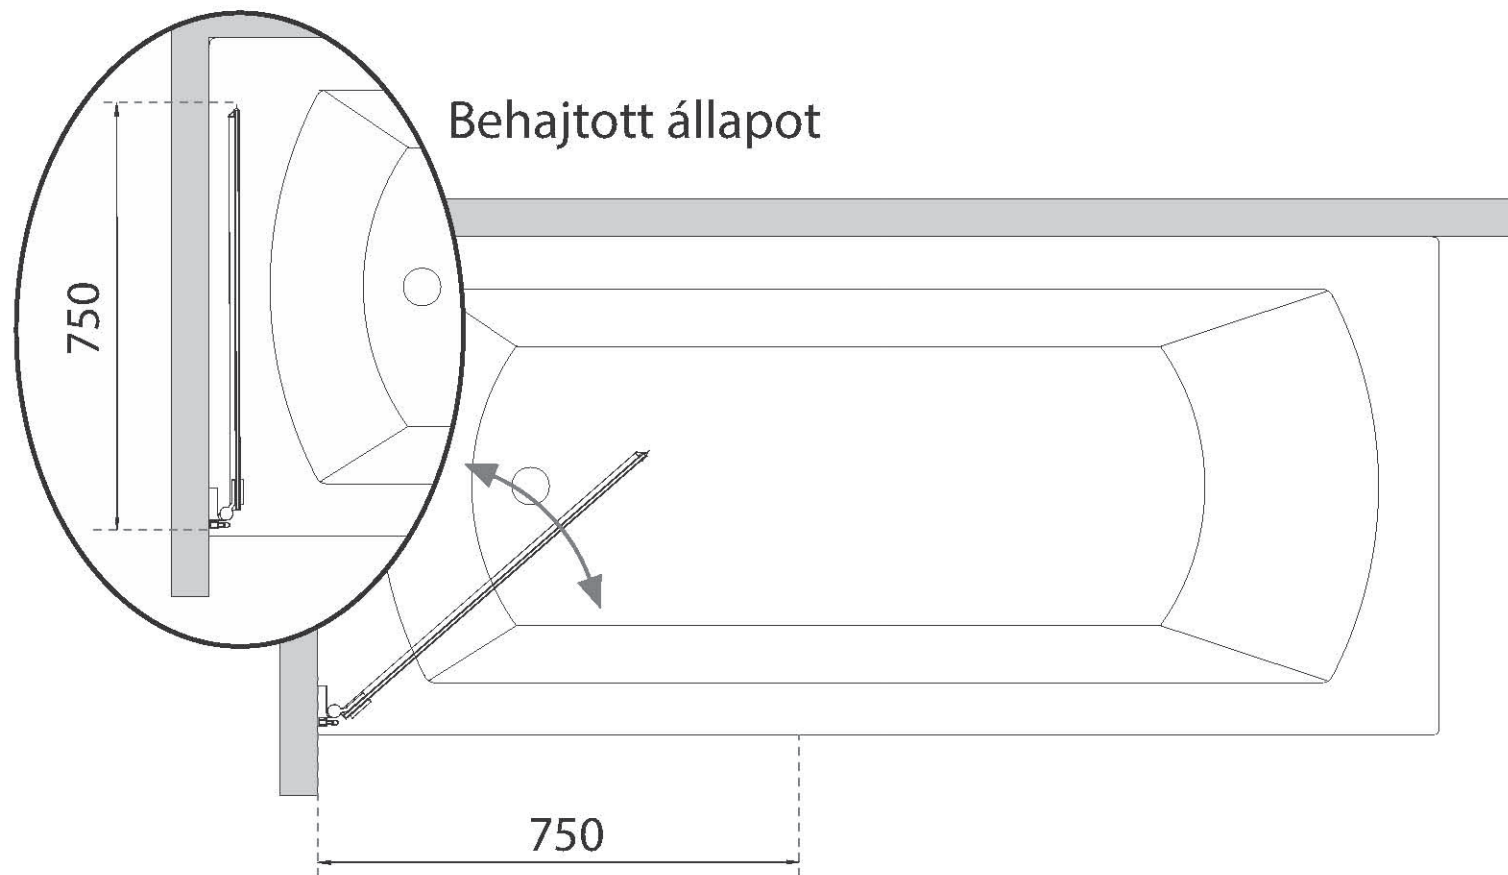

Edzett üveges kádparaván

Profil magasság: 1430 mm

A paraván jobb és bal oldali pozícióban egyaránt felszerelhető.